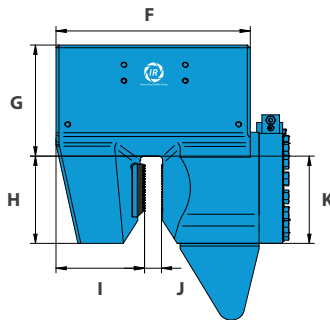

Rohrklemmzange

InfraRentals unterstützt von Dieseko Group

	55TC	80TC	100TC	125TC
Klemmkraft (kN)	550	800	1000	1250
Max. Betriebsdruck (bar)	300	300	300	300
Max. Druck Zange offen (bar)	180	180	180	180
Min. Rohr-Innendurchmesser (mm)	294	417	480	526
Gewicht (kg)	310	500	690	900
A	500	587	642	681
B	320	340	395	400
C	702	842	858	950
D	450	540	555	647
E	190	200	200	200
F	420	521	573	585
G	250	260	260	347
H	200	370	295	300
I	136	198	228	258
J	35	51	53	48
K	200	286	295	300
L	270	270	300	400
M	95	105	130	200
N	260	338	372	388

Lagerplätze: • Dronten (NL) • Sliedrecht (NL) • Hohenwart (DE) • Hamburg (DE) • Großwallstadt (DE)

Rohrklemmzange

Rohrklemmzange

InfraRentals unterstützt von Dieseko Group

	150TC	175TC	200TC
Klemmkraft (kN)	1500	1750	2000
Max. Betriebsdruck (bar)	300	300	320
Max. Druck Zange offen (bar)	180	180	180
Min. Rohr-Innendurchmesser (mm)	638	638	725
Gewicht (kg)	1300	1300	1350
A	797	797	915
B	420	420	355
C	1040	1040	1092
D	750	750	747
E	250	250	40
F	665	665	840
G	420	420	396
H	330	330	400
I	303	303	353
J	58	58	54
K	330	330	351
L	349	349	355
M	180	178	244
N	420	420	430