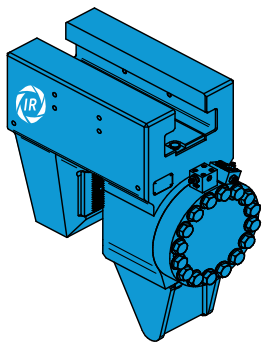

Rohrklemmzange

InfraRentals unterstützt von Dieseko Group

	55TC	80TC	100TC	125TC
Klemmkraft (kN)	550	800	1000	1250
Max. Betriebsdruck (bar)	300	300	300	300
Max. Druck Zange offen (bar)	180	180	180	180
Min. Rohr-Innendurchmesser (mm)	294	417	480	526
Gewicht (kg)	310	500	690	900
A	500	587	642	681
B	320	340	395	400
C	702	842	858	950
D	450	540	555	647
E	190	200	200	200
F	420	521	573	585
G	250	260	260	347
H	200	370	295	300
I	136	198	228	258
J	35	51	53	48
K	200	286	295	300
L	270	270	300	400
M	95	105	130	200
N	260	338	372	388

Lagerplätze: • Dronten (NL) • Sliedrecht (NL) • Hohenwart (DE) • Hamburg (DE) • Großwallstadt (DE)

Rohrklemmzange

Rohrklemmzange

InfraRentals unterstützt von Dieseko Group

	150TC	175TC	200TC
Klemmkraft (kN)	1500	1750	2000
Max. Betriebsdruck (bar)	300	300	320
Max. Druck Zange offen (bar)	180	180	180
Min. Rohr-Innendurchmesser (mm)	638	638	725
Gewicht (kg)	1300	1300	1350
A	797	797	915
B	420	420	355
C	1040	1040	1092
D	750	750	747
E	250	250	40
F	665	665	840
G	420	420	396
H	330	330	400
I	303	303	353
J	58	58	54
K	330	330	351
L	349	349	355
M	180	178	244
N	420	420	430