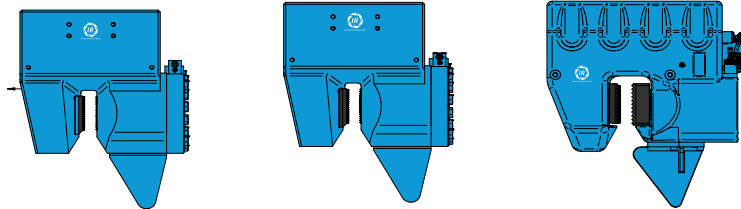

Rohrklemmzange

InfraRentals unterstützt von Dieseko Group

	55TC	80TC	100TC	125TC
Klemmkraft (kN)	550	800	1000	1250
Max. Betriebsdruck (bar)	300	300	300	300
Max. Druck Zange offen (bar)	180	180	180	180
Min. Rohr-Innendurchmesser (mm)	294	417	480	526
Gewicht (kg)	310	500	690	900
A	500	587	642	681
B	320	340	395	400
C	702	842	858	950
D	450	540	555	647
E	190	200	200	200
F	420	521	573	585
G	250	260	260	347
H	200	370	295	300
I	136	198	228	258
J	35	51	53	48
K	200	286	295	300
L	270	270	300	400
M	95	105	130	200
N	260	338	372	388

Lagerplätze: • Dronten (NL) • Sliedrecht (NL) • Hohenwart (DE) • Hamburg (DE) • Großwallstadt (DE)

Rohrklemmzange

Rohrklemmzange

InfraRentals unterstützt von Dieseko Group

	150TC	175TC	200TC
Klemmkraft (kN)	1500	1750	2000
Max. Betriebsdruck (bar)	300	300	320
Max. Druck Zange offen (bar)	180	180	180
Min. Rohr-Innendurchmesser (mm)	638	638	725
Gewicht (kg)	1300	1300	1350
A	797	797	915
B	420	420	355
C	1040	1040	1092
D	750	750	747
E	250	250	40
F	665	665	840
G	420	420	396
H	330	330	400
I	303	303	353
J	58	58	54
K	330	330	351
L	349	349	355
M	180	178	244
N	420	420	430