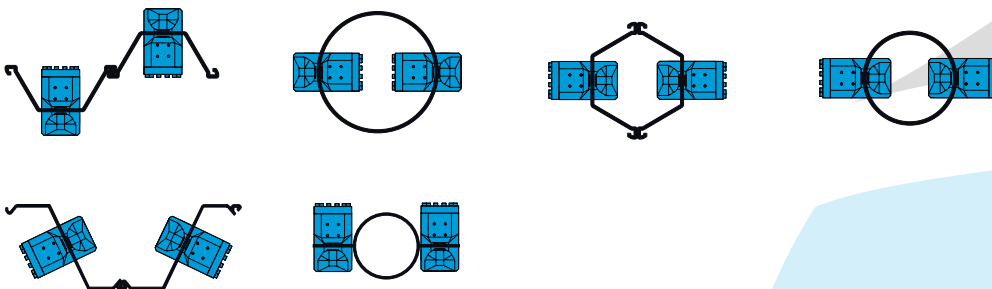

Rohrklemmzange

InfraRentals unterstützt von Dieseko Group

	55TC	80TC	100TC	125TC
Klemmkraft (kN)	550	800	1000	1250
Max. Betriebsdruck (bar)	300	300	300	300
Max. Druck Zange offen (bar)	180	180	180	180
Min. Rohr-Innendurchmesser (mm)	294	417	480	526
Gewicht (kg)	310	500	690	900
A	500	587	642	681
B	320	340	395	400
C	702	842	858	950
D	450	540	555	647
E	190	200	200	200
F	420	521	573	585
G	250	260	260	347
H	200	370	295	300
I	136	198	228	258
J	35	51	53	48
K	200	286	295	300
L	270	270	300	400
M	95	105	130	200
N	260	338	372	388

Lagerplätze: • Dronten (NL) • Sliedrecht (NL) • Hohenwart (DE) • Hamburg (DE) • Großwallstadt (DE)

Rohrklemmzange

Rohrklemmzange

InfraRentals unterstützt von Dieseko Group

	150TC	175TC	200TC
Klemmkraft (kN)	1500	1750	2000
Max. Betriebsdruck (bar)	300	300	320
Max. Druck Zange offen (bar)	180	180	180
Min. Rohr-Innendurchmesser (mm)	638	638	725
Gewicht (kg)	1300	1300	1350
A	797	797	915
B	420	420	355
C	1040	1040	1092
D	750	750	747
E	250	250	40
F	665	665	840
G	420	420	396
H	330	330	400
I	303	303	353
J	58	58	54
K	330	330	351
L	349	349	355
M	180	178	244
N	420	420	430

Rohrklemmzange möglichkeiten

Lagerplätze: • Dronten (NL) • Sliedrecht (NL) • Hohenwart (DE) • Hamburg (DE) • Großwallstadt (DE)