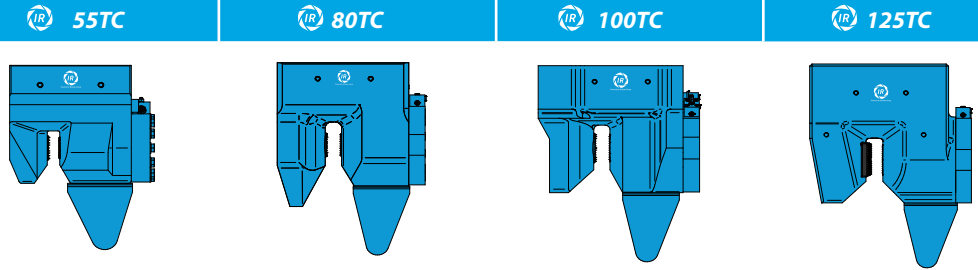

Rohrklemmzange

InfraRentals unterstützt von Dieseko Group

	55TC	80TC	100TC	125TC
Klemmkraft (kN)	550	800	1000	1250
Max. Betriebsdruck (bar)	300	300	300	300
Max. Druck Zange offen (bar)	180	180	180	180
Min. Rohr-Innendurchmesser (mm)	294	417	480	526
Gewicht (kg)	310	500	690	900
A	500	587	642	681
B	320	340	395	400
C	702	842	858	950
D	450	540	555	647
E	190	200	200	200
F	420	521	573	585
G	250	260	260	347
H	200	370	295	300
I	136	198	228	258
J	35	51	53	48
K	200	286	295	300
L	270	270	300	400
M	95	105	130	200
N	260	338	372	388

Lagerplätze: • Dronten (NL) • Sliedrecht (NL) • Hohenwart (DE) • Hamburg (DE) • Großwallstadt (DE)

Rohrklemmzange

Rohrklemmzange

InfraRentals unterstützt von Dieseko Group

	150TC	175TC	200TC
Klemmkraft (kN)	1500	1750	2000
Max. Betriebsdruck (bar)	300	300	320
Max. Druck Zange offen (bar)	180	180	180
Min. Rohr-Innendurchmesser (mm)	638	638	725
Gewicht (kg)	1300	1300	1350
A	797	797	915
B	420	420	355
C	1040	1040	1092
D	750	750	747
E	250	250	40
F	665	665	840
G	420	420	396
H	330	330	400
I	303	303	353
J	58	58	54
K	330	330	351
L	349	349	355
M	180	178	244
N	420	420	430