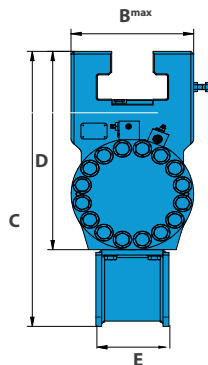

Rohrklemmzange

InfraRentals unterstützt von Dieseko Group

	55TC	80TC	100TC	125TC
Klemmkraft (kN)	550	800	1000	1250
Max. Betriebsdruck (bar)	300	300	300	300
Max. Druck Zange offen (bar)	180	180	180	180
Min. Rohr-Innendurchmesser (mm)	294	417	480	526
Gewicht (kg)	310	500	690	900
A	500	587	642	681
B	320	340	395	400
C	702	842	858	950
D	450	540	555	647
E	190	200	200	200
F	420	521	573	585
G	250	260	260	347
H	200	370	295	300
I	136	198	228	258
J	35	51	53	48
K	200	286	295	300
L	270	270	300	400
M	95	105	130	200
N	260	338	372	388

Lagerplätze: • Dronten (NL) • Sliedrecht (NL) • Hohenwart (DE) • Hamburg (DE) • Großwallstadt (DE)

Rohrklemmzange

Rohrklemmzange

InfraRentals unterstützt von Dieseko Group

	150TC	175TC	200TC
Klemmkraft (kN)	1500	1750	2000
Max. Betriebsdruck (bar)	300	300	320
Max. Druck Zange offen (bar)	180	180	180
Min. Rohr-Innendurchmesser (mm)	638	638	725
Gewicht (kg)	1300	1300	1350
A	797	797	915
B	420	420	355
C	1040	1040	1092
D	750	750	747
E	250	250	40
F	665	665	840
G	420	420	396
H	330	330	400
I	303	303	353
J	58	58	54
K	330	330	351
L	349	349	355
M	180	178	244
N	420	420	430