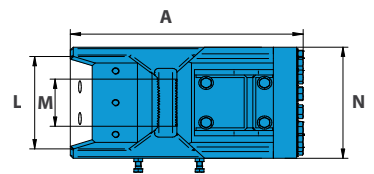

Rohrklemmzange

InfraRentals unterstützt von Dieseko Group

	55TC	80TC	100TC	125TC
Klemmkraft (kN)	550	800	1000	1250
Max. Betriebsdruck (bar)	300	300	300	300
Max. Druck Zange offen (bar)	180	180	180	180
Min. Rohr-Innendurchmesser (mm)	294	417	480	526
Gewicht (kg)	310	500	690	900
A	500	587	642	681
B	320	340	395	400
C	702	842	858	950
D	450	540	555	647
E	190	200	200	200
F	420	521	573	585
G	250	260	260	347
H	200	370	295	300
I	136	198	228	258
J	35	51	53	48
K	200	286	295	300
L	270	270	300	400
M	95	105	130	200
N	260	338	372	388

Lagerplätze: • Dronten (NL) • Sliedrecht (NL) • Hohenwart (DE) • Hamburg (DE) • Großwallstadt (DE)

Rohrklemmzange

Rohrklemmzange

InfraRentals unterstützt von Dieseko Group

	150TC	175TC	200TC
Klemmkraft (kN)	1500	1750	2000
Max. Betriebsdruck (bar)	300	300	320
Max. Druck Zange offen (bar)	180	180	180
Min. Rohr-Innendurchmesser (mm)	638	638	725
Gewicht (kg)	1300	1300	1350
A	797	797	915
B	420	420	355
C	1040	1040	1092
D	750	750	747
E	250	250	40
F	665	665	840
G	420	420	396
H	330	330	400
I	303	303	353
J	58	58	54
K	330	330	351
L	349	349	355
M	180	178	244
N	420	420	430